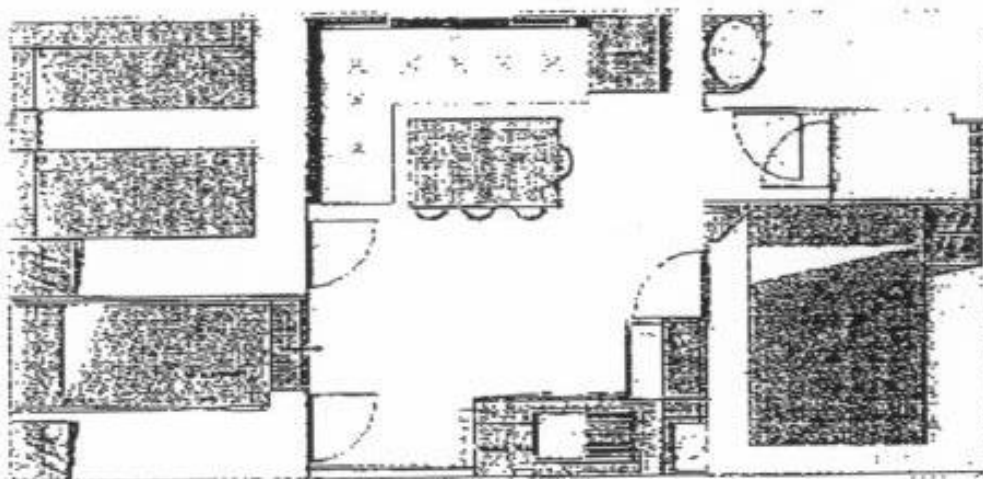

# Camping des Lancières

**Sympa 29 (6 places)**

## Détails :

- 29 m<sup>2</sup> + terrasse
- 3 chambres :
  - 1 lit 2 pers. /
  - 2 lits 1 pers. /
  - 2 lits superposés
- 1 salon / cuisine
- 1 salle d'eau
- 1 WC

**Coin séjour - cuisine**

*Tous nos mobiles homes sont équipés d'un réfrigérateur, d'un micro-ondes, du petit électroménager (cafetière, bouilloire, grille pain), d'une télévision et d'un salon de jardin avec barbecue.*