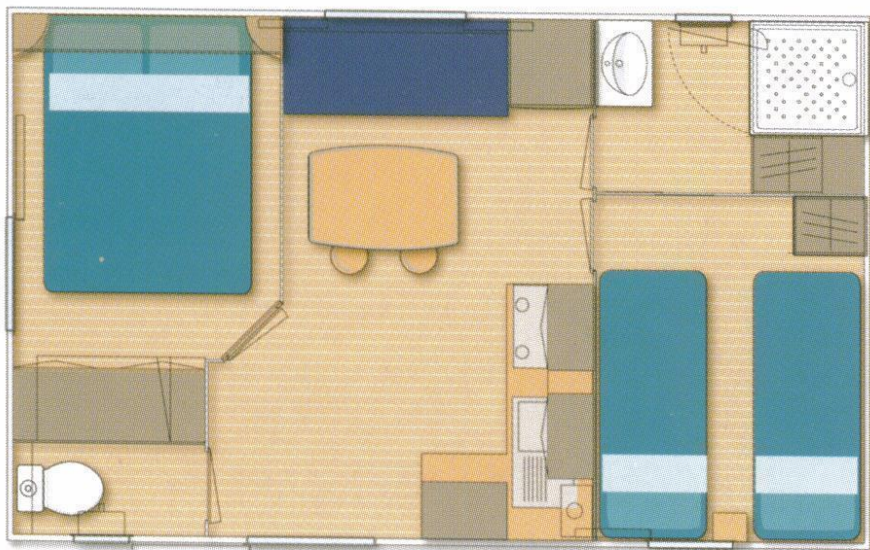

Camping des Lancières

Sympa 24 (4 places)

Détails :

- 24 m² + terrasse
- 2 chambres
- 1 salon / cuisine
- 1 salle d'eau
- 1 WC

Tous nos mobiles homes sont équipés d'un réfrigérateur, d'un micro-onde, du petit électroménager (cafetière, bouilloire, grille pain), d'une télévision et d'un salon de jardin avec barbecue.

Chambre lit 2 places

Coin cuisine et banquette

Chambre 2 lits une place