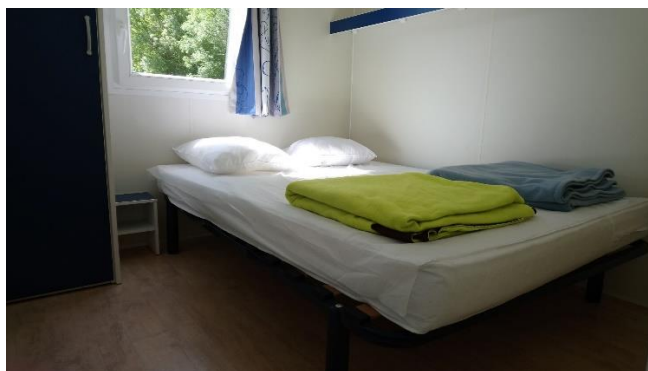

### Détails :

- 29 m<sup>2</sup> + terrasse
- 3 chambres :
  - 1 lit 2 pers. /
  - 2 lits 1 pers. /
  - 2 lits superposés
- 1 salon / cuisine
- 1 salle d'eau
- 1 WC

Tous nos mobiles homes sont équipés d'un réfrigérateur, d'un micro-onde, du petit électroménager (cafetière, bouilloire, grille-pain), d'une télévision et d'un salon de jardin avec barbecue.

**Coin Salon/Cuisine**

**Chambre parentale**

**Chambre avec 2 lits simples**

**Chambre avec lits superposés**

**Salle d'eau avec douche  
Toilettes séparées**