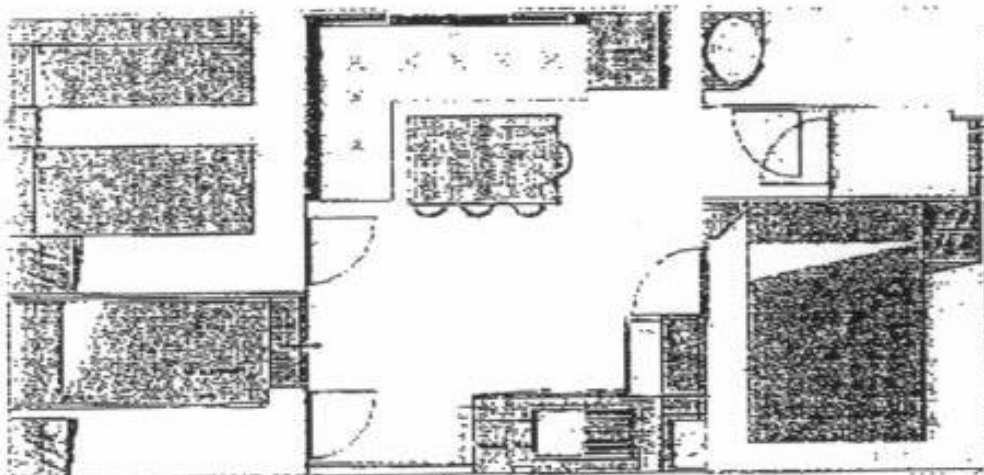

## Mobile Home Sympa 29 (6 personnes)

### Détails :

- 29 m<sup>2</sup> + terrasse
- 3 chambres :
  - 1 lit 2 pers. /
  - 2 lits 1 pers. /
  - 2 lits superposés
- 1 salon / cuisine
- 1 salle d'eau
- 1 WC

Tous nos mobiles homes sont équipés d'un réfrigérateur, d'un micro-onde, du petit électroménager (cafetière, bouilloire, grille-pain), d'une télévision et d'un salon de jardin avec barbecue.

**Coin Salon/Cuisine**

**Chambre parentale**

**Chambre avec 2 lits simples**

**Chambre avec lits superposés**

**Salle d'eau avec douche  
Toilettes séparées**