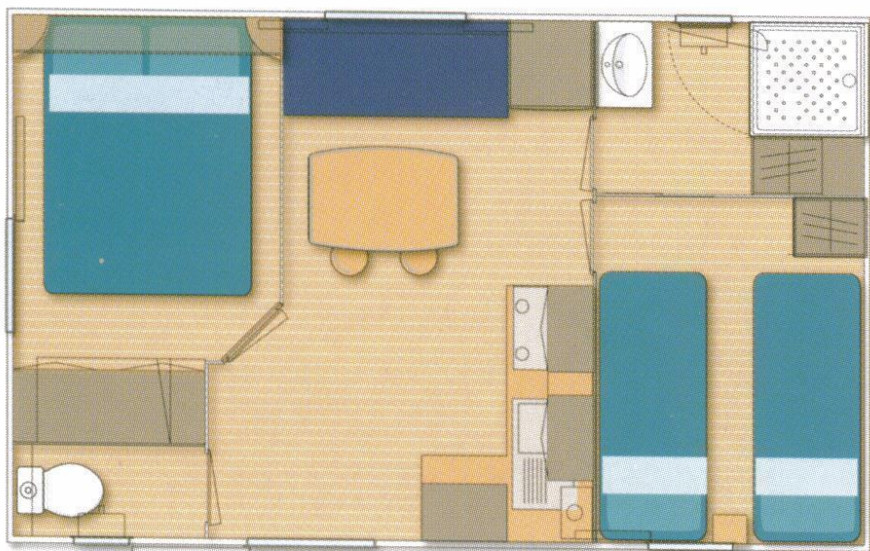

Camping des Lancières

Mobil Home Sympa 24 (4 people)

Détails :

- 24 m² + terrasse
- 2 chambres
- 1 salon/cuisine
- 1 salle d'eau
- 1 WC

Tous nos mobiles homes sont équipés d'un réfrigérateur, d'un micro-onde, du petit électroménager (cafetière, bouilloire, grille-pain), d'une télévision et d'un salon de jardin avec barbecue.

Chambre parentale

Coin cuisine/salon

Chambre avec 2 lits simples